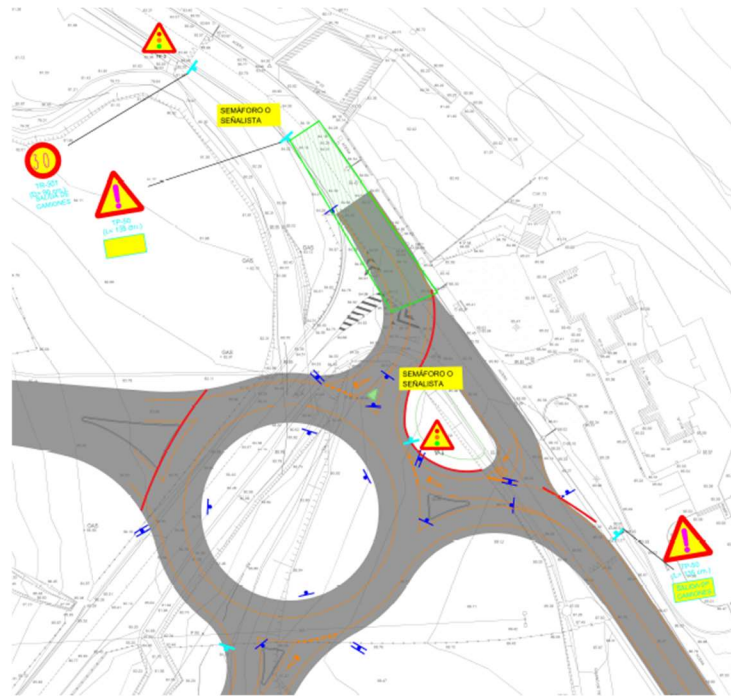

## GORABEHERAK BI-2636

### AFECCIONES BI -2636

Maiatzaren 18tik 22ra; 8:00etatik 19:00etara BI-2636 errepidean izango du eragina, 50+600 – 51+100 kilometro-puntuen artean.

Trafikoa txandaka pasatuz erregulatuko da.

Desbideratzeak adierazteko señala jarriko ditu Interbiak. Barkatu eragozpenak

Los días 18 a 22 de mayo, en horario de 8:00 a 19:00 se verá afectada la BI-2636, entre los pks 50+600 – 51+100

El tráfico estará regulado con paso alternativo.

Interbiak señalizará los correspondientes desvíos y ruega disculpen las molestias.